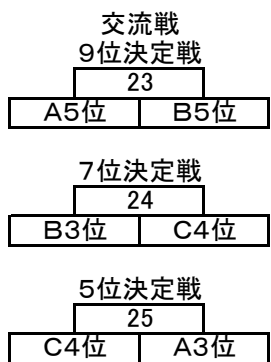

第22回春季トーナメント大会兼第21回全国選手権大会予選

対戦表および試合番号

男子

予選リーグ

予選Aリーグ	履正社	大阪ハイテク	大原神戸	東洋医療	リゾ&スポ
履正社	-	13	3	2	20
大阪ハイテク	13	-	17	7	10
大原神戸	3	17	-	14	6
東洋医療	2	7	14	-	18
リゾ&スポ	20	10	6	18	-

予選Bリーグ	社体	京都医健	大原難波	大原簿記京都	大原スポメディ京都
社体	-	12	1	4	11
京都医健	12	-	5	16	9
大原難波	1	5	-	8	15
大原簿記京都	4	16	8	-	19
大原スポメディ京都	11	9	15	19	-

決勝トーナメント